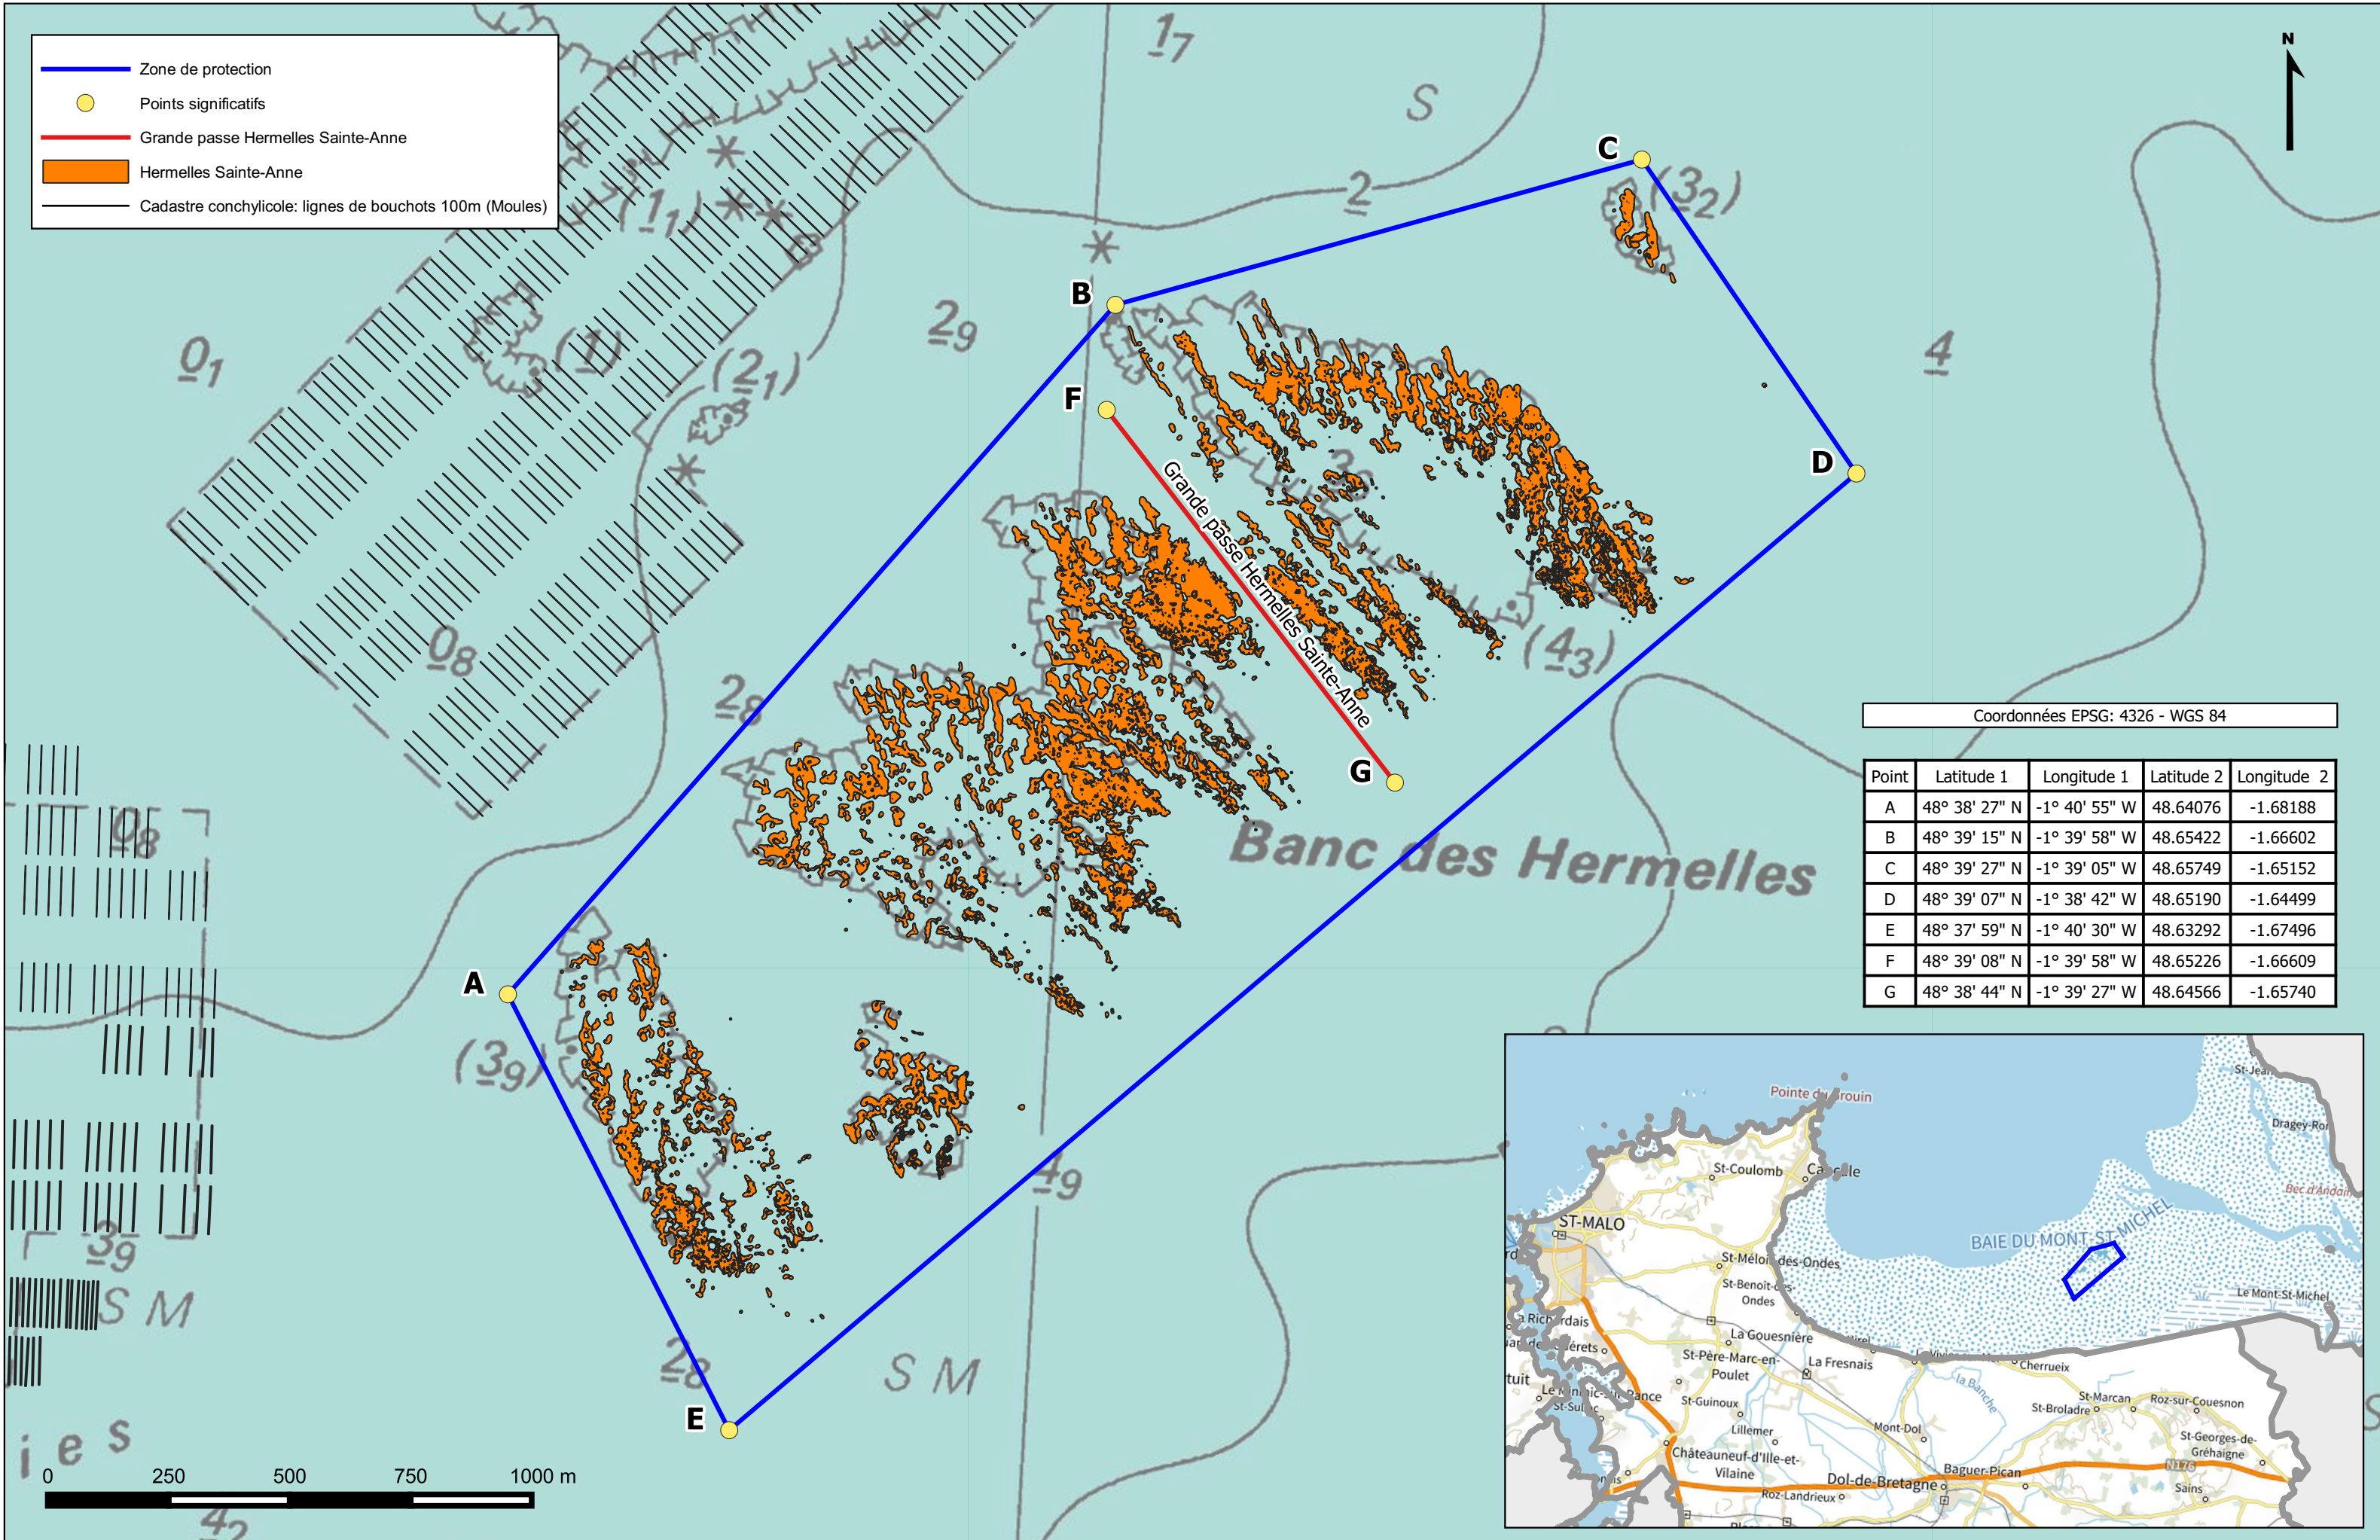

-  Zone de protection
-  Points significatifs
-  Grande passe Hermelles Sainte-Anne
-  Hermelles Sainte-Anne
-  Cadastre conchylicole: lignes de bouchots 100m (Moules)

Coordonnées EPSG: 4326 - WGS 84

Point	Latitude 1	Longitude 1	Latitude 2	Longitude 2
A	48° 38' 27" N	-1° 40' 55" W	48.64076	-1.68188
B	48° 39' 15" N	-1° 39' 58" W	48.65422	-1.66602
C	48° 39' 27" N	-1° 39' 05" W	48.65749	-1.65152
D	48° 39' 07" N	-1° 38' 42" W	48.65190	-1.64499
E	48° 37' 59" N	-1° 40' 30" W	48.63292	-1.67496
F	48° 39' 08" N	-1° 39' 58" W	48.65226	-1.66609
G	48° 38' 44" N	-1° 39' 27" W	48.64566	-1.65740