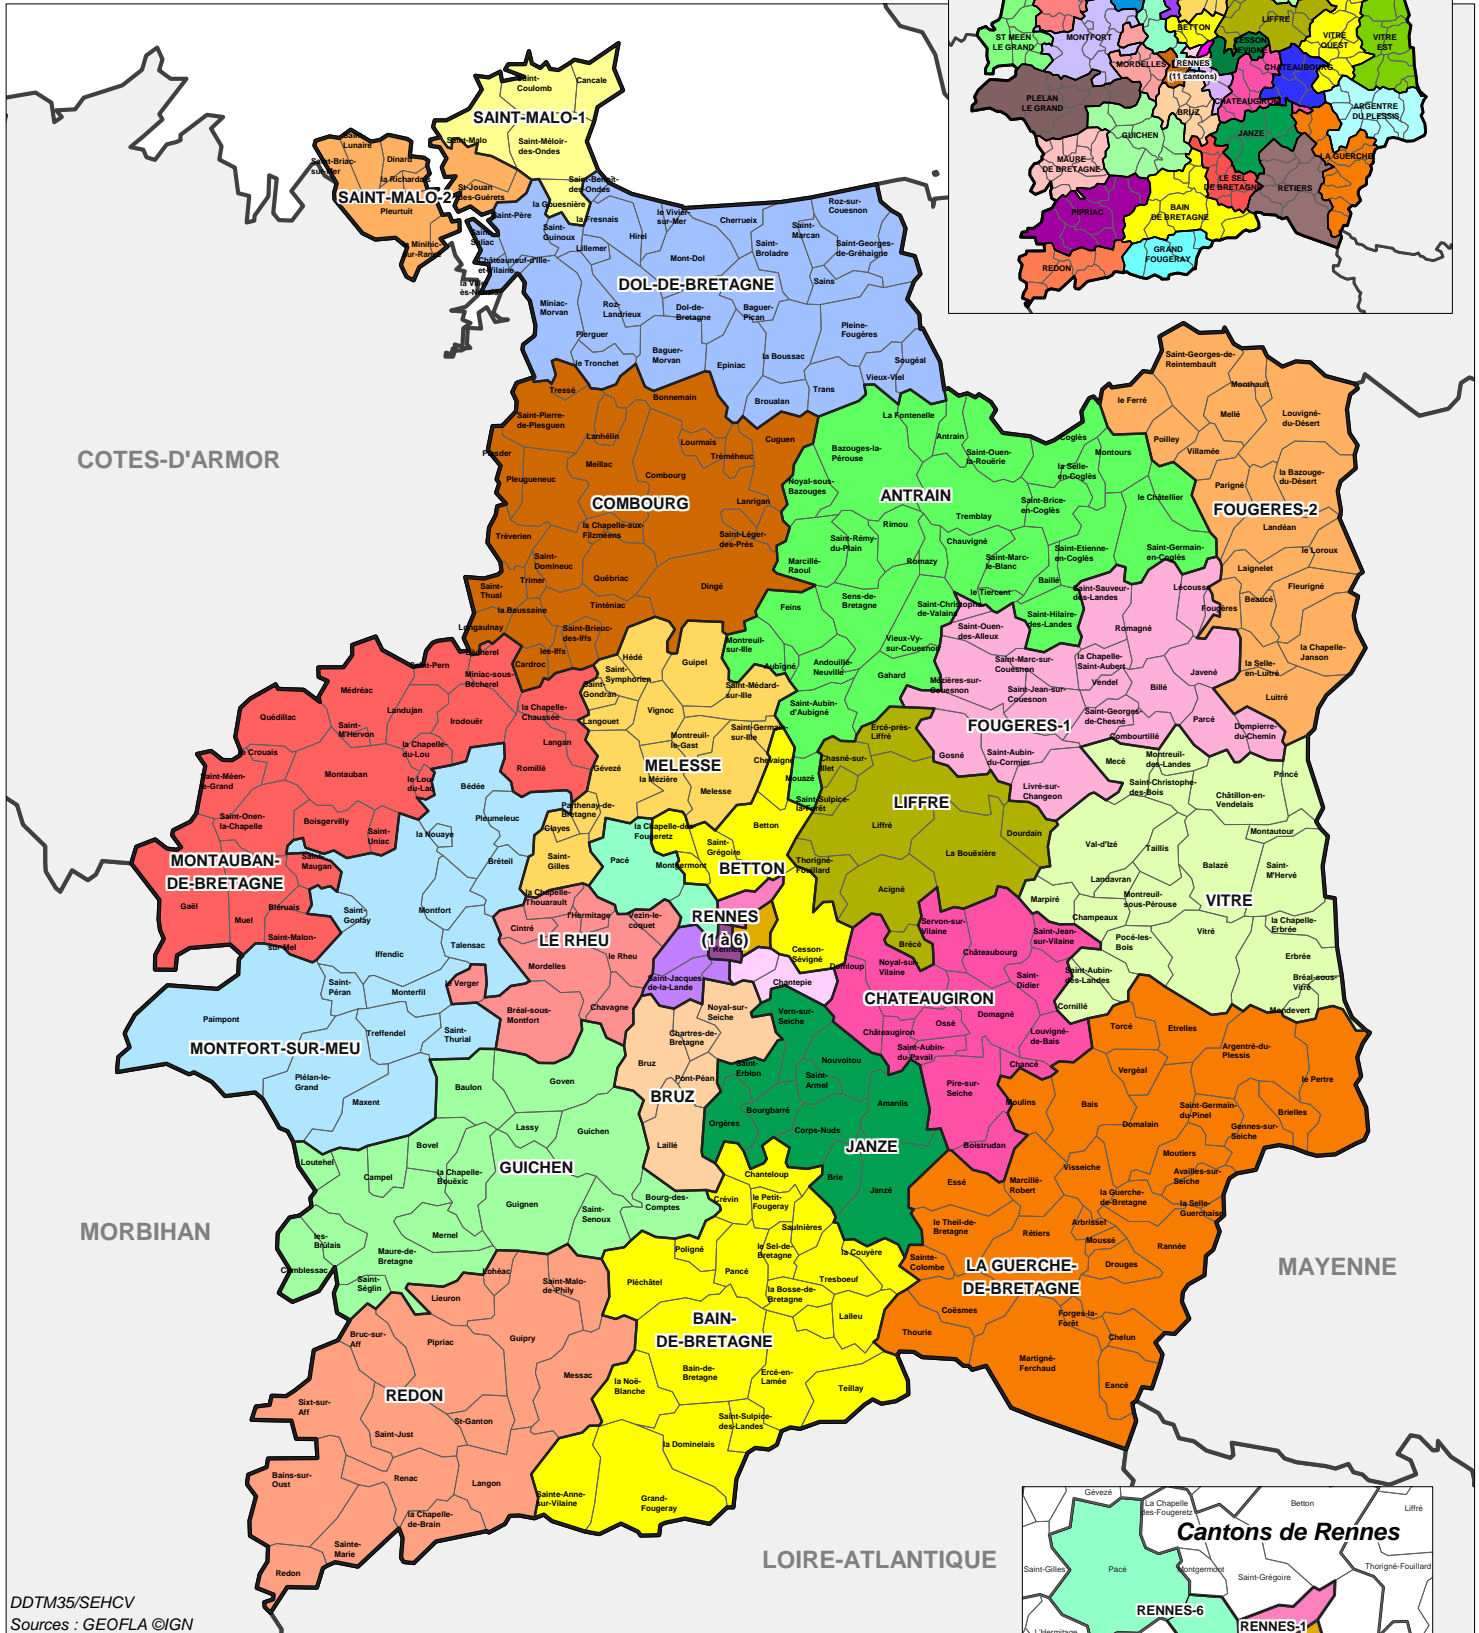

Préfet d'Ille-et-Vilaine

# 27 CANTONS EN ILLE-ET-VILAINE

d'après le décret n°2014-177  
du 18 février 2014

Avant  
53 cantons

Direction Départementale des Territoires et de la Mer d'Ille et Vilaine

DDTM35/SEHCV

Sources : GEOFLA ©IGN

Décret n°2014-177 du 18 février 2014

Créée le 13/03/2014

©DDTM d'Ille-et-Vilaine - reproduction interdite

Le nombre de cantons est passé de 53 à 27.

Les communes de Rennes, St-Malo et Fougères sont composées de plusieurs cantons intégrant parfois des communes périphériques.

Rennes compte 6 cantons ; Fougères et St-Malo 2.