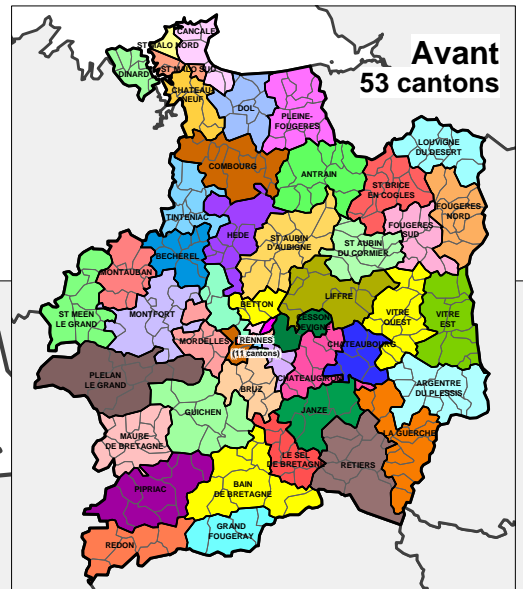

Préfet d'Ille-et-Vilaine

# 27 CANTONS EN ILLE-ET-VILAINE

d'après le décret n°2014-177  
du 18 février 2014

Avant  
53 cantons

Direction Départementale des Territoires et de la Mer d'Ille et Vilaine

DDTM35/SEHCV

Sources : GEOFLA ©IGN

Décret n°2014-177 du 18 février 2014

Créée le 13/03/2014

©DDTM d'Ille-et-Vilaine - reproduction interdite

Le nombre de cantons est passé de 53 à 27.

Les communes de Rennes, St-Malo et Fougères sont composées de plusieurs cantons intégrant parfois des communes périphériques.

Rennes compte 6 cantons ; Fougères et St-Malo 2.