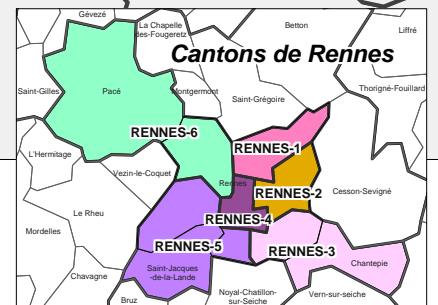

# 27 CANTONS EN ILLE-ET-VILAINE

d'après le décret n°2014-177  
du 18 février 2014

Avant  
53 cantons

Direction Départementale des Territoires et de la Mer d'Ille et Vilaine

DDTM35/SEHCV

Sources : GEOFLA ©IGN

Décret n°2014-177 du 18 février 2014

Créée le 13/03/2014

©DDTM d'Ille-et-Vilaine - reproduction interdite

Le nombre de cantons est passé de 53 à 27.

Les communes de Rennes, St-Malo et Fougères sont composées de plusieurs cantons intégrant parfois des communes périphériques.