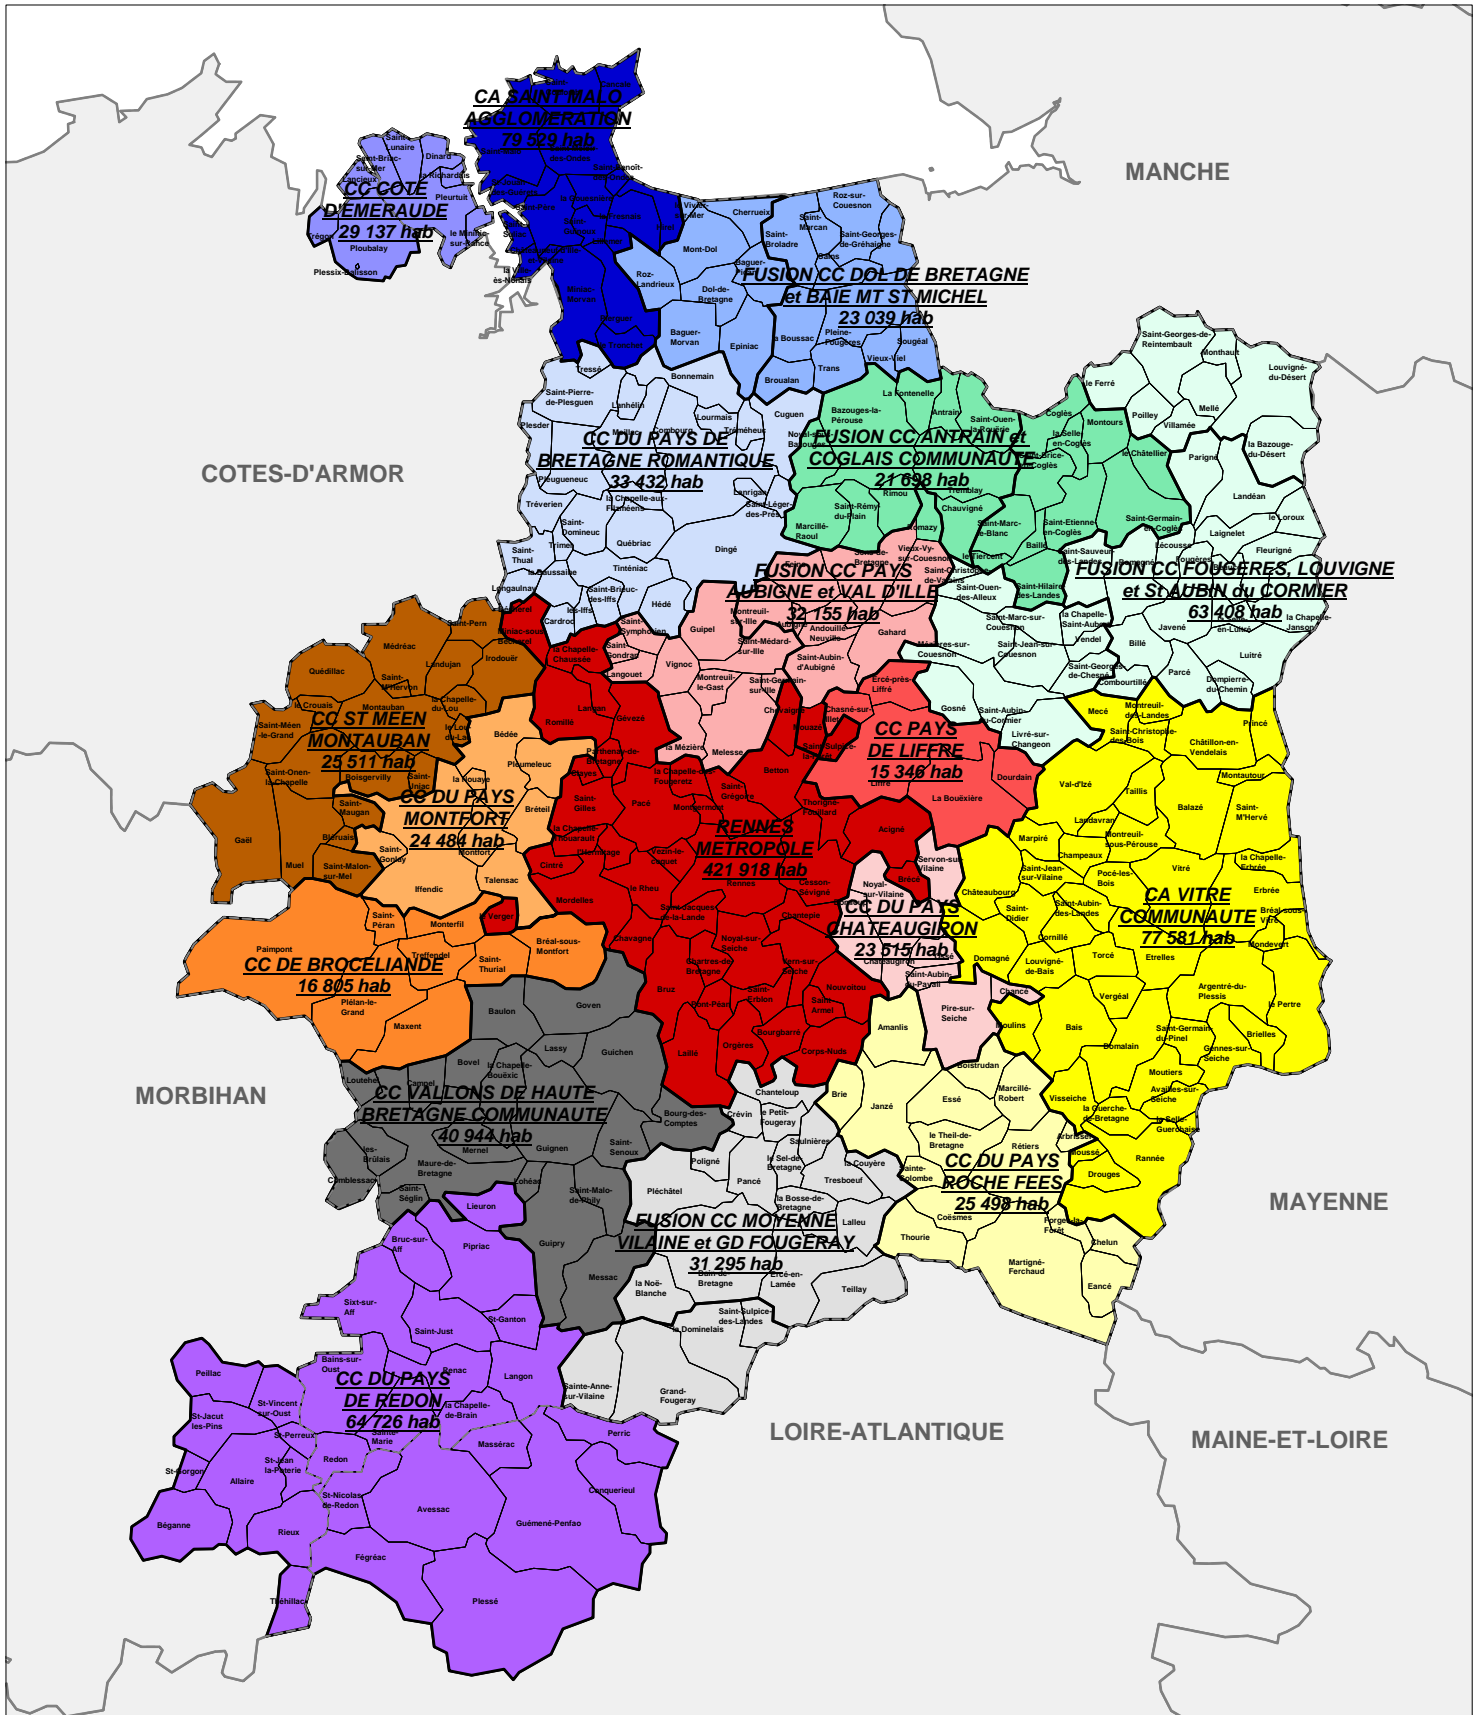

Préfet d'Ille-et-Vilaine

Projet de Schéma Départemental de Coopération Intercommunale

Direction Départementale des Territoires et de la Mer d'Ille et Vilaine