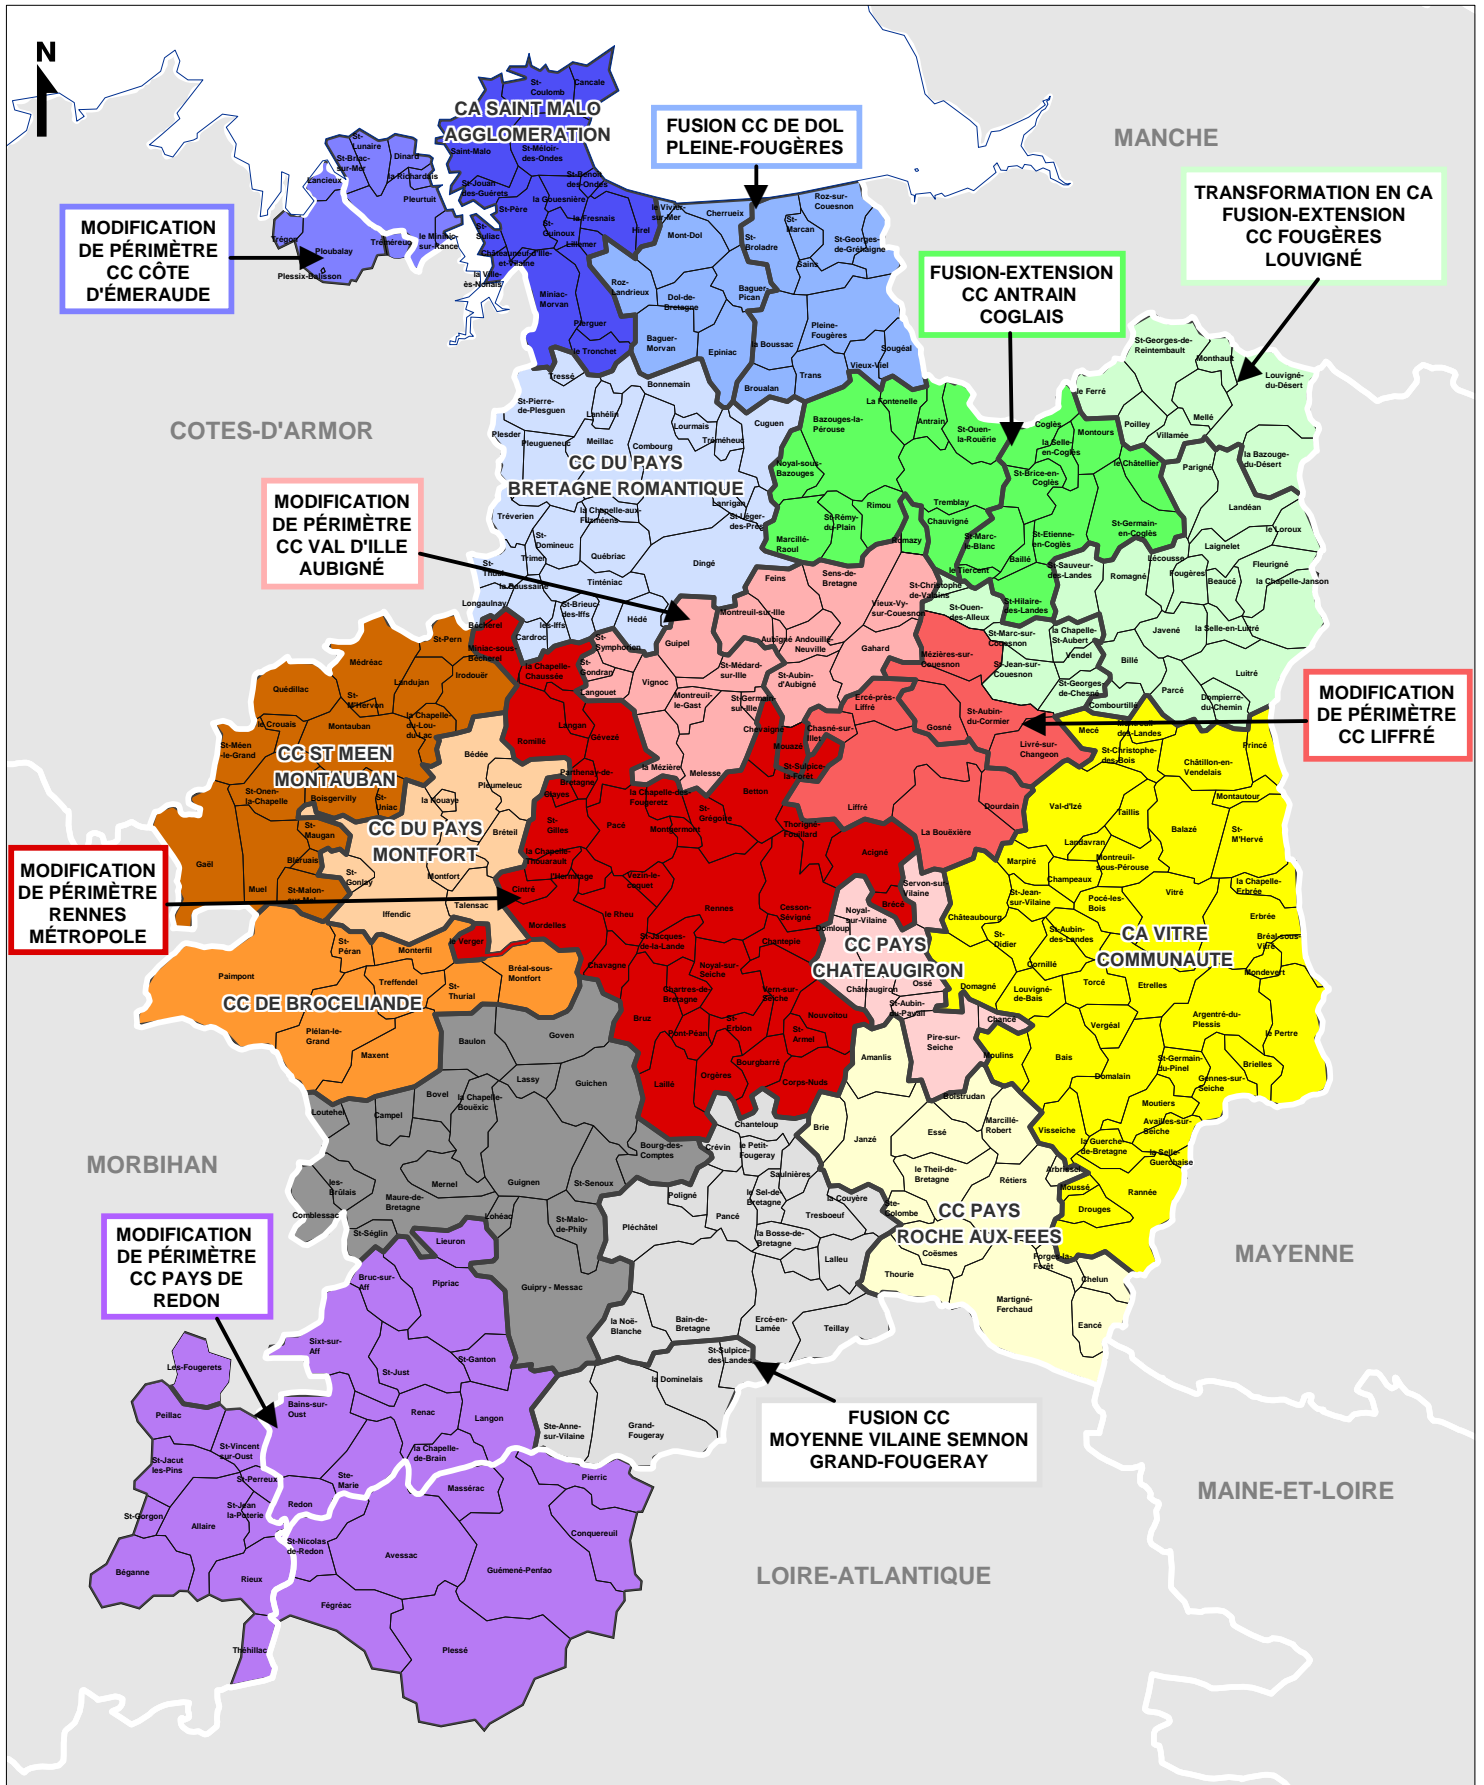

Préfet d'Ille-et-Vilaine

ANNEXE 1 à l'arrêté préfectoral du 30 mars 2016 schéma départemental de coopération intercommunale d'Ille-et-Vilaine

Direction Départementale des Territoires et de la Mer d'Ille et Vilaine

DDTM35/SEHCV/PEOPP/IC
Sources : GEOFLA ©IGN
Préfecture

Créée le 29/03/2016 (suite CDCI du 29/03/2016)
©DDTM d'Ille-et-Vilaine - reproduction interdite

 EPCI au 01/01/2014
En couleur, les EPCI au 01/01/2017