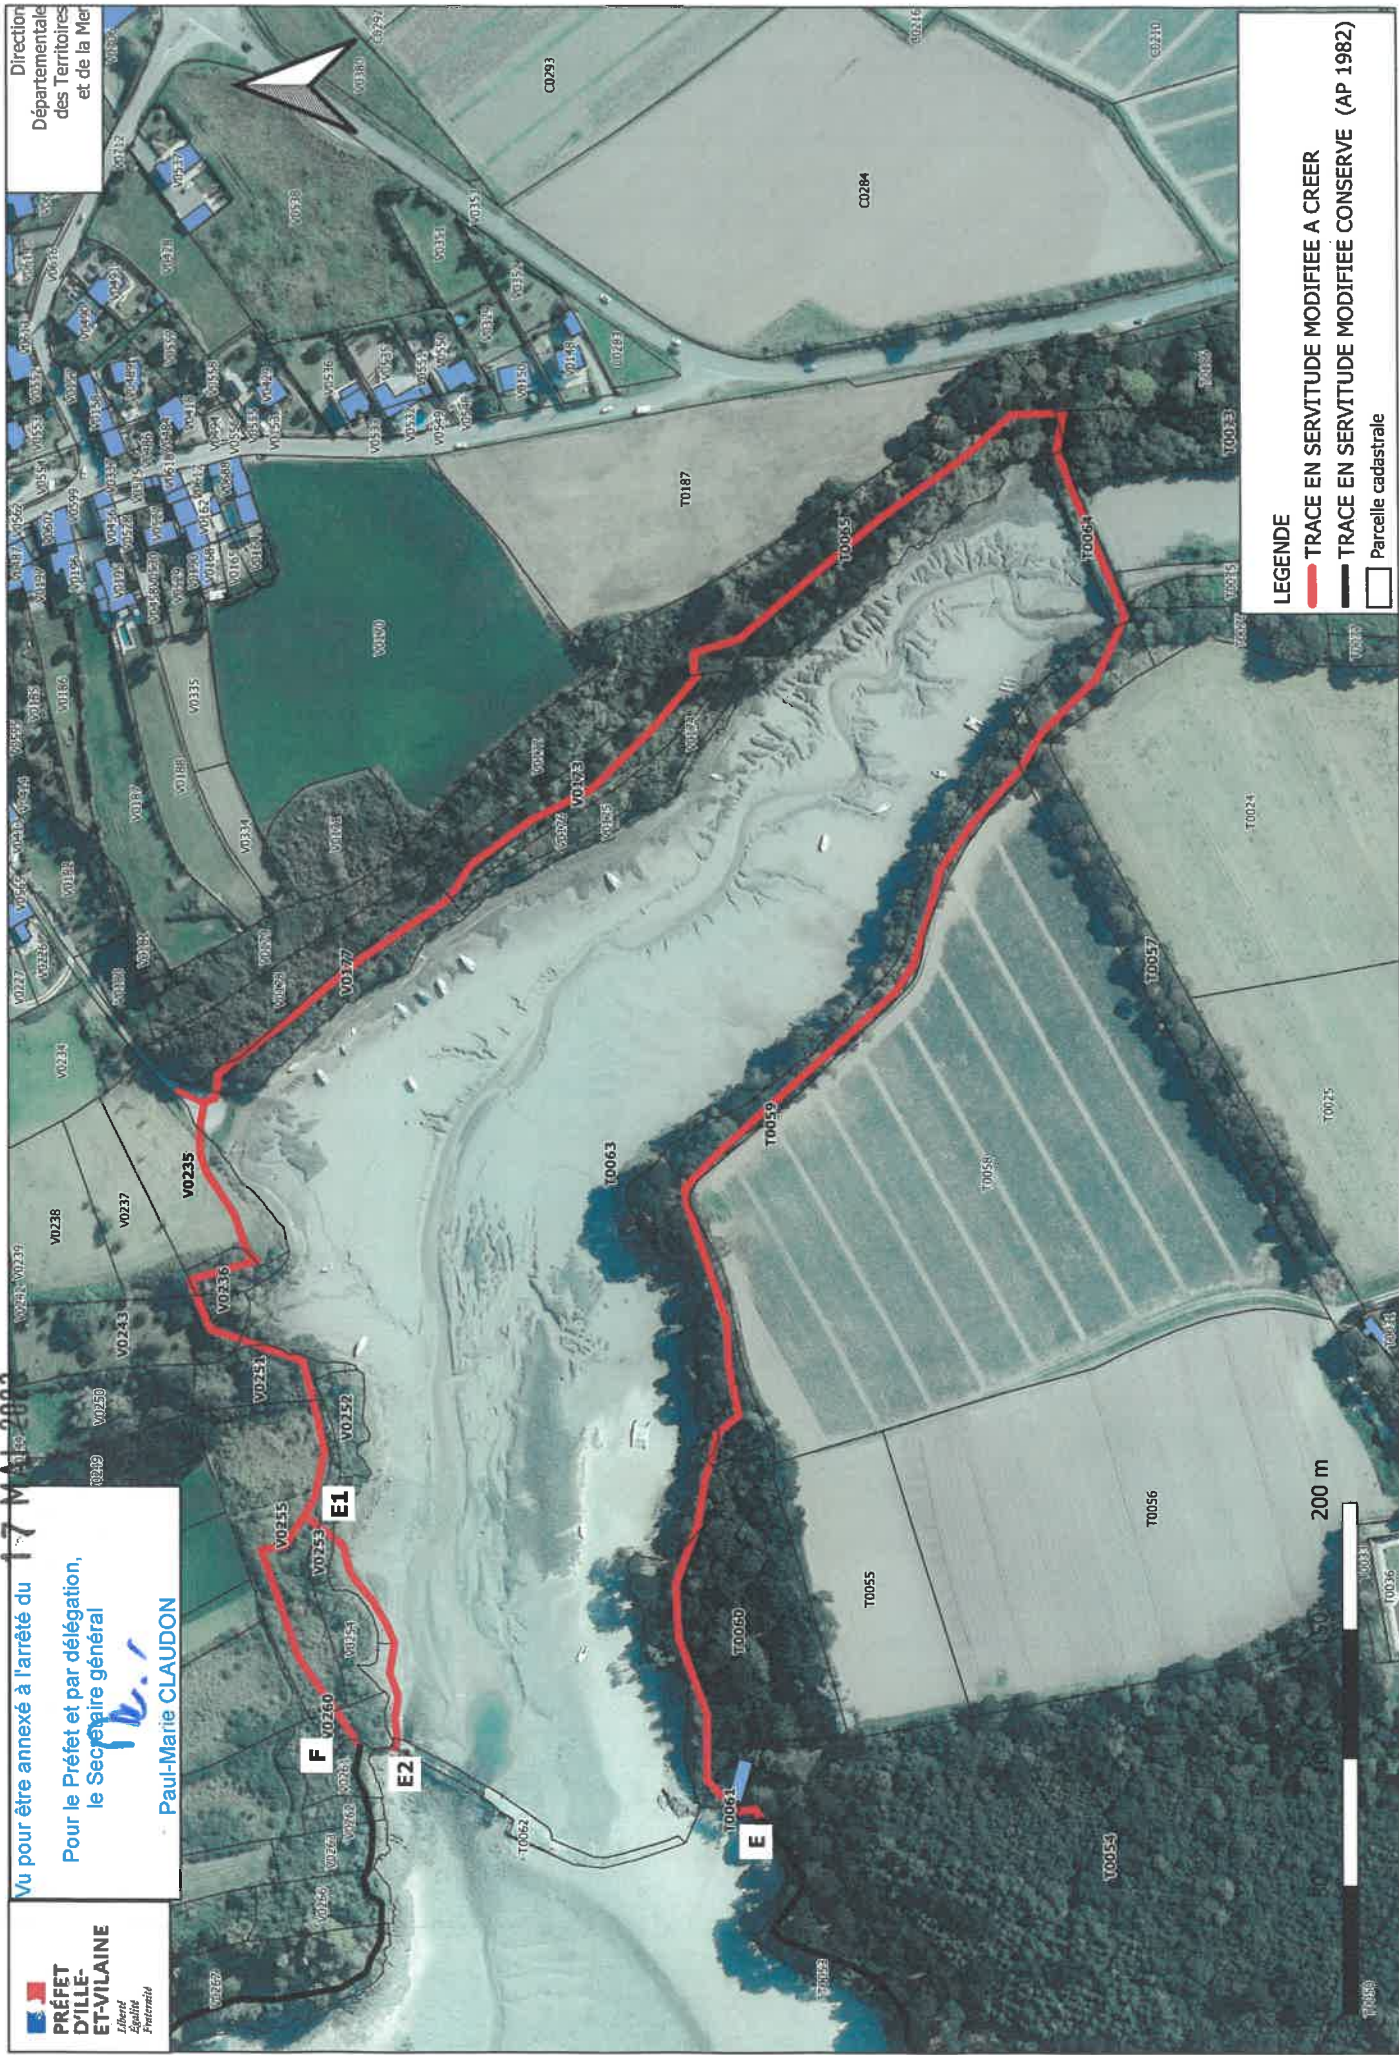

C - PLAN PARCELLAIRE

LEGENDE

- TRACE EN SERVITUDE MODIFIEE A CREER
- TRACE EN SERVITUDE MODIFIEE CONSERVE (AP 1982)
- Parcelle cadastrale

Vu pour être annexé à l'arrêté du **17 MAI 2023**
 Pour le Préfet et par délégation,
 le Secrétaire général
Paul-Marie CLAUDON