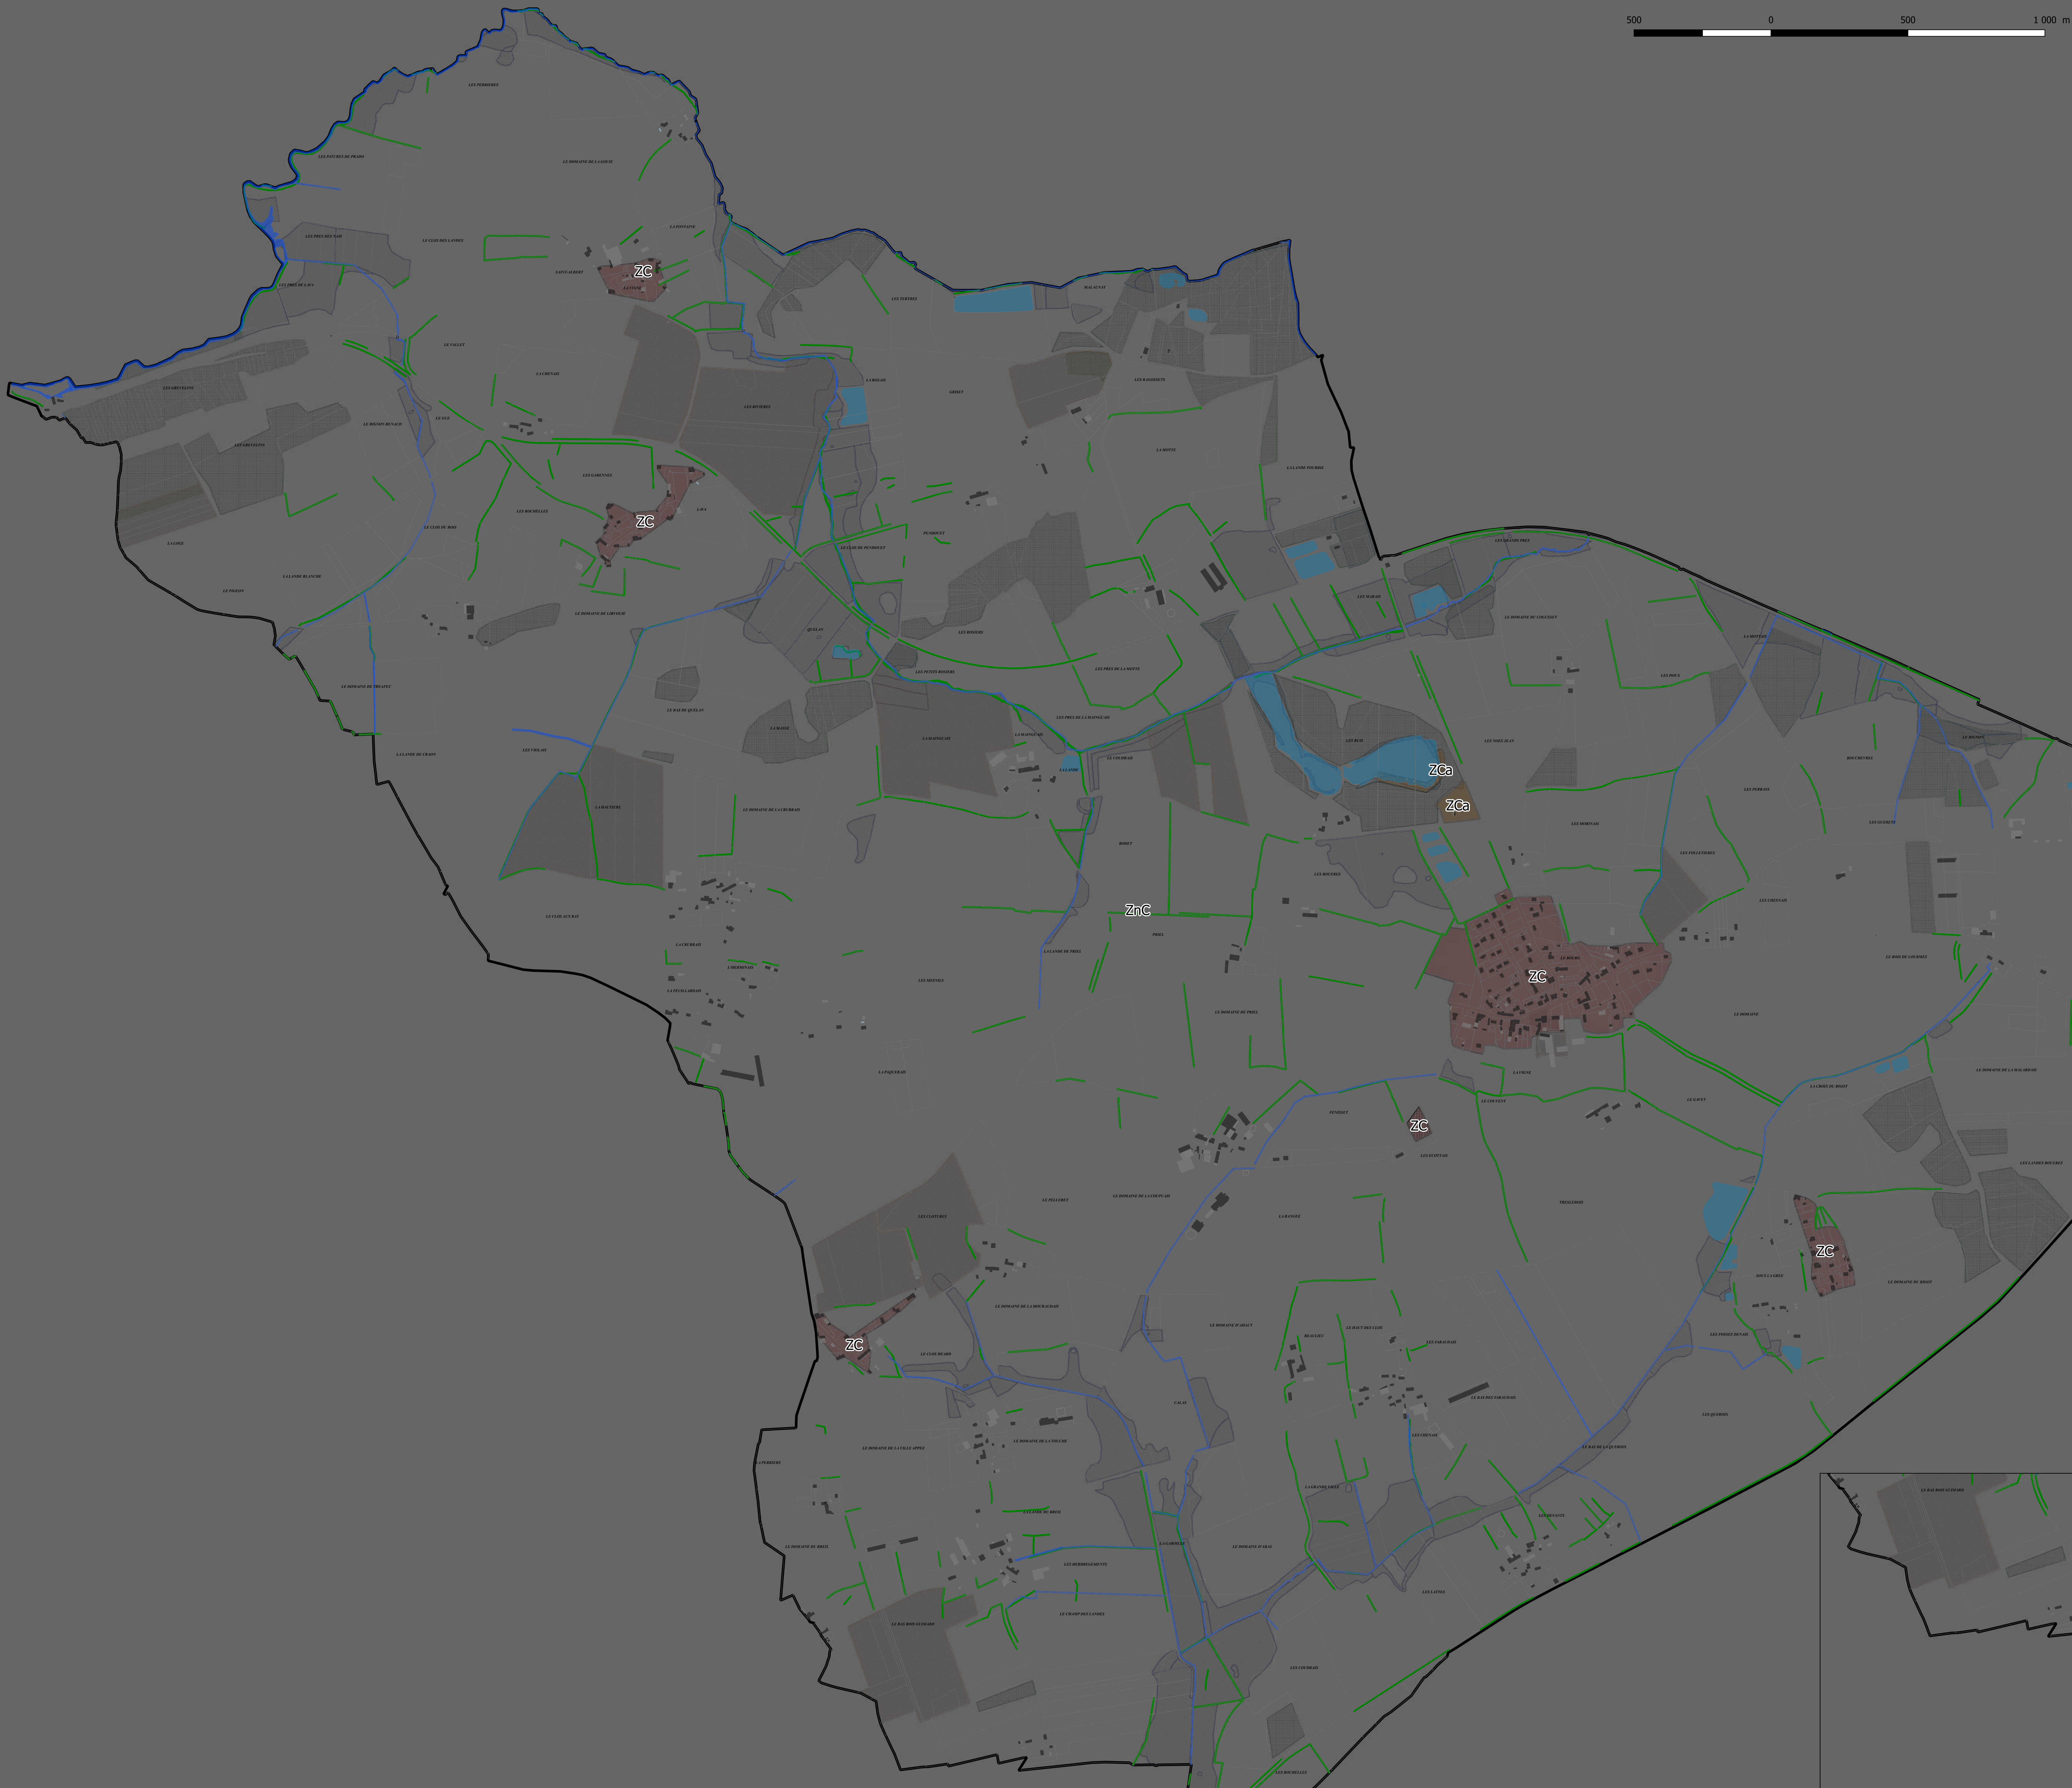

APPROBATION
Vu pour être annexé à la délibération du Conseil Municipal
en date du
Approuvant la carte communale de Les Brulais
Le Maire,

- Zonage de la carte communale**
- Secteurs délimités
- ZC - Secteur constructible ouvert à la construction
 - ZCa - Secteur constructible réservé aux activités
 - ZnC - Secteur non ouvert à la construction, sauf exceptions prévues par la loi
- Informations complémentaires :
- Boisement
 - zone de présomption de patrimoine archéologique
 - Zones humides
 - Continuités écologiques et paysagères
 - Haies et alignements d'arbres
 - Cours d'eau