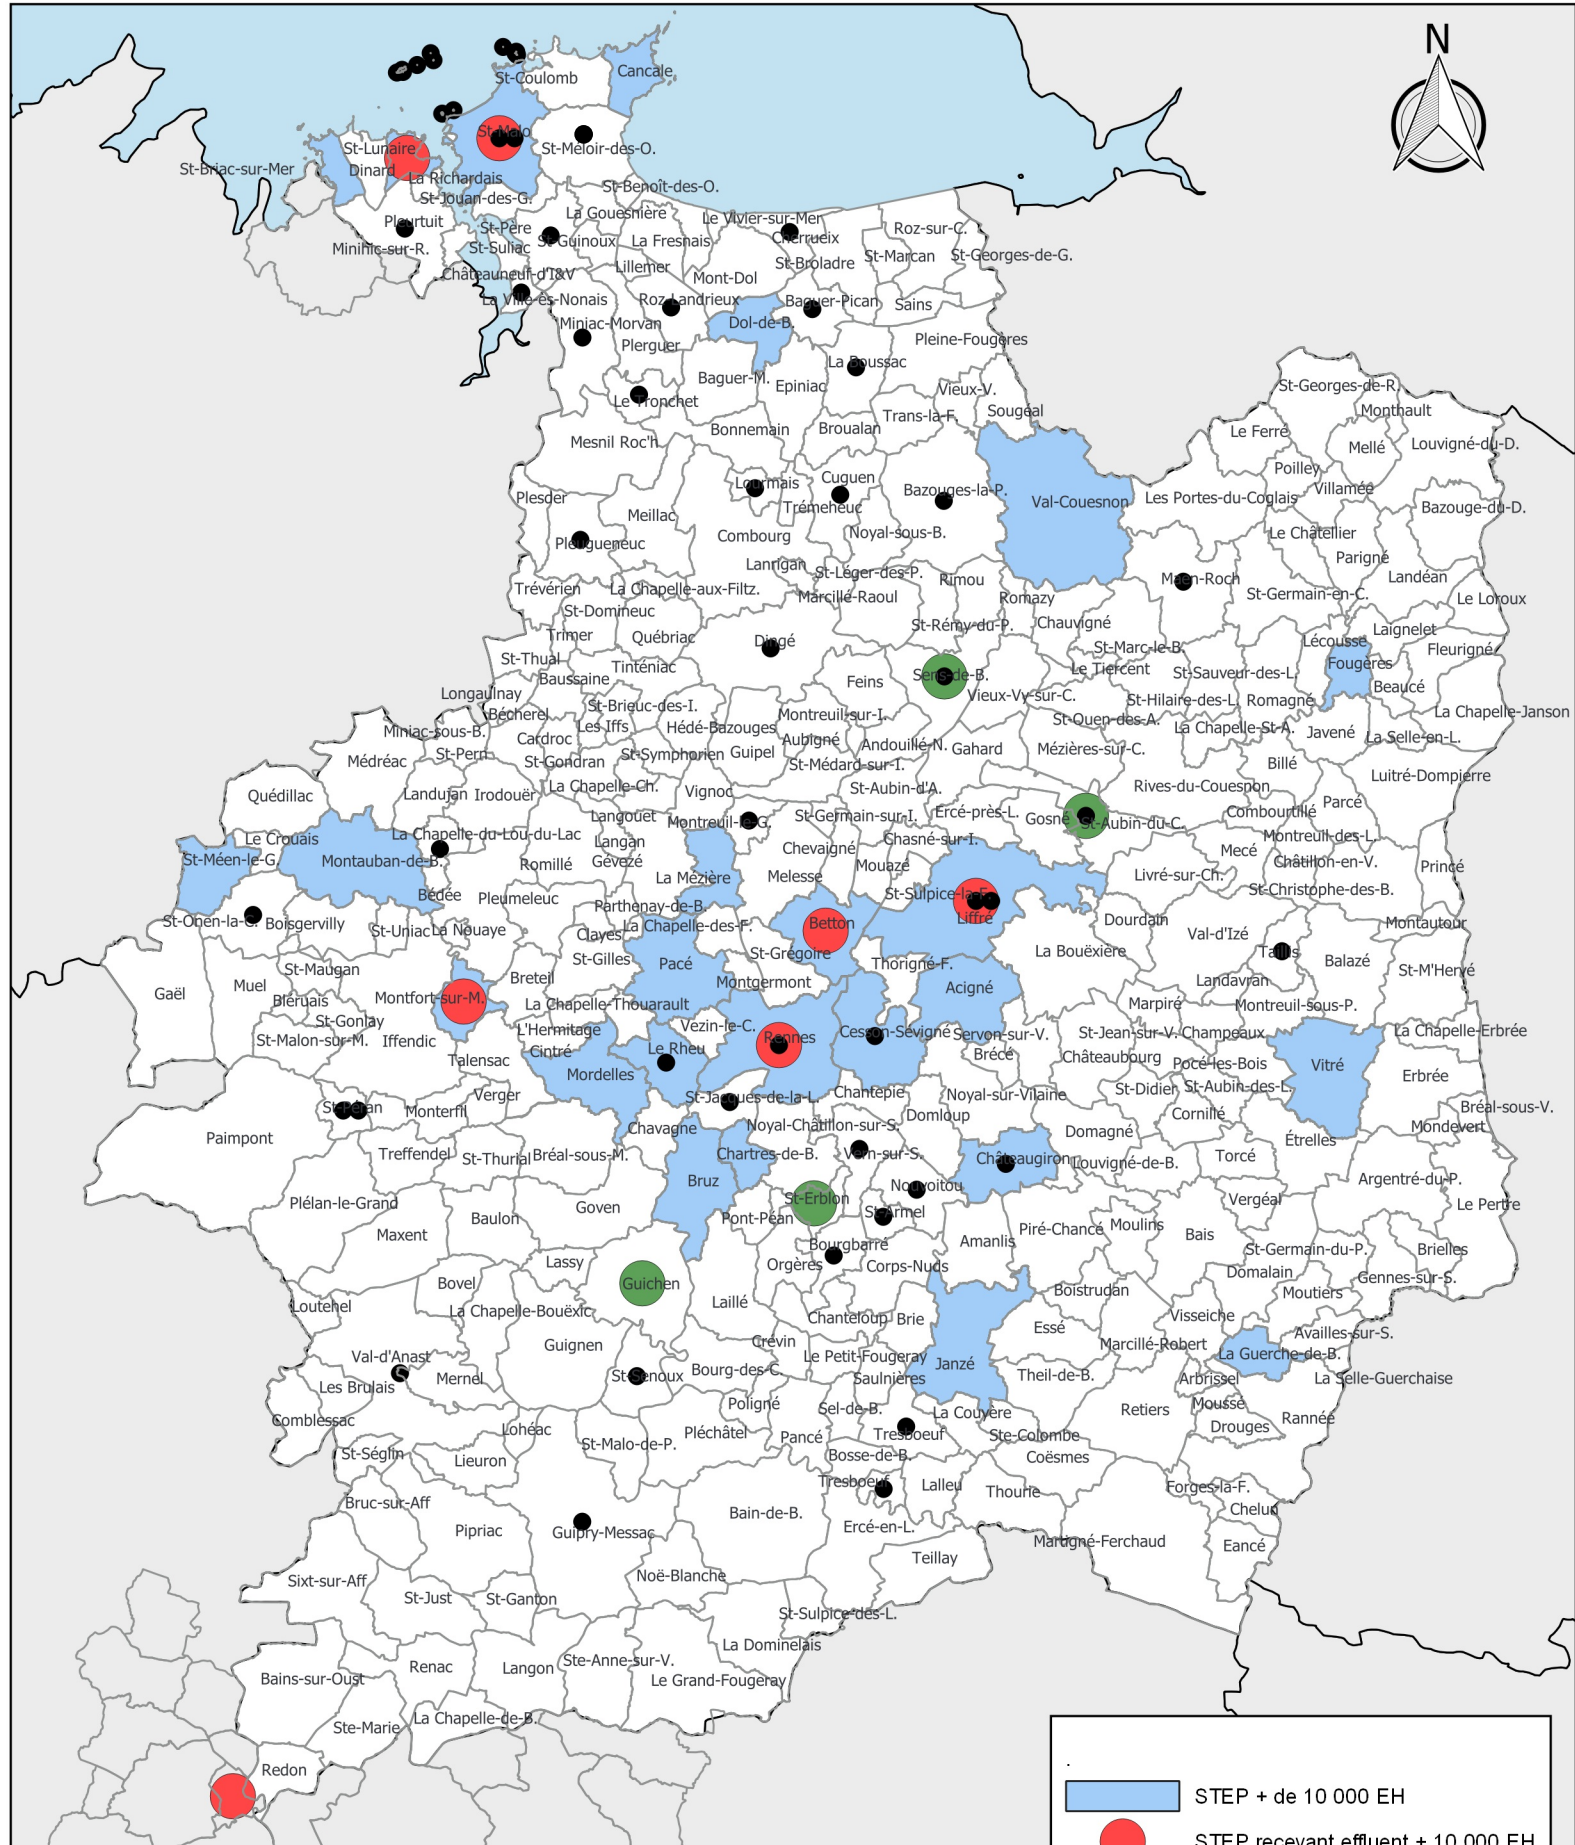

Etat des lieux de la gestion des matières de vidange dans le département 35

DDTM35/METSSI/PL
Sources : Admin express ©IGN,

Créée le : 14/10/2021
© DDTM d'Ille-et-Vilaine - reproduction interdite