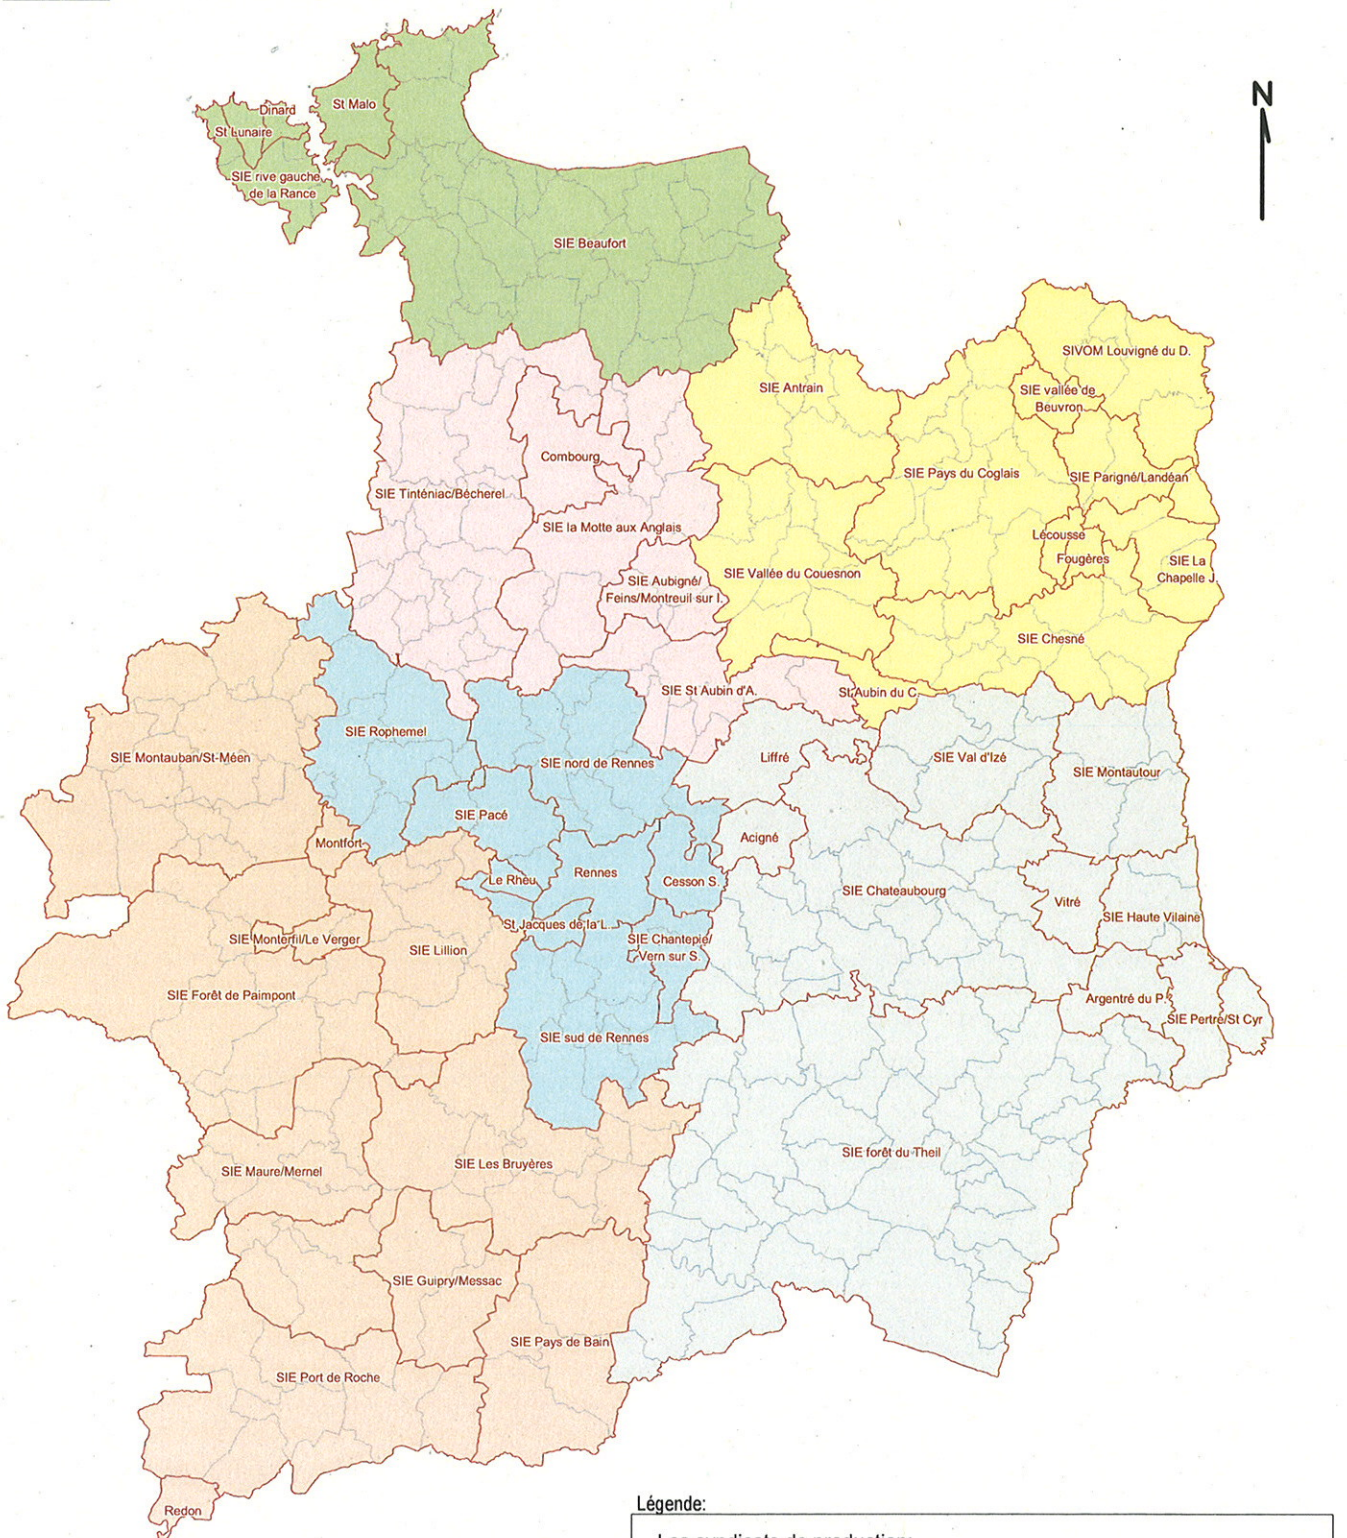

Ille-et-Vilaine: Alimentation en Eau Potable (AEP) syndicats de production et syndicats de distribution

Légende:

Les syndicats de production:

- SMP d'eau potable du bassin du Couesnon
- SMP de la Côte d'Emeraude
- SP d'eau potable d'Ille et Rance
- SMP des eaux du bassin rennais
- Ouest 35
- SM des eaux de la Vallière
- Syndicats de distribution
- Limite communale