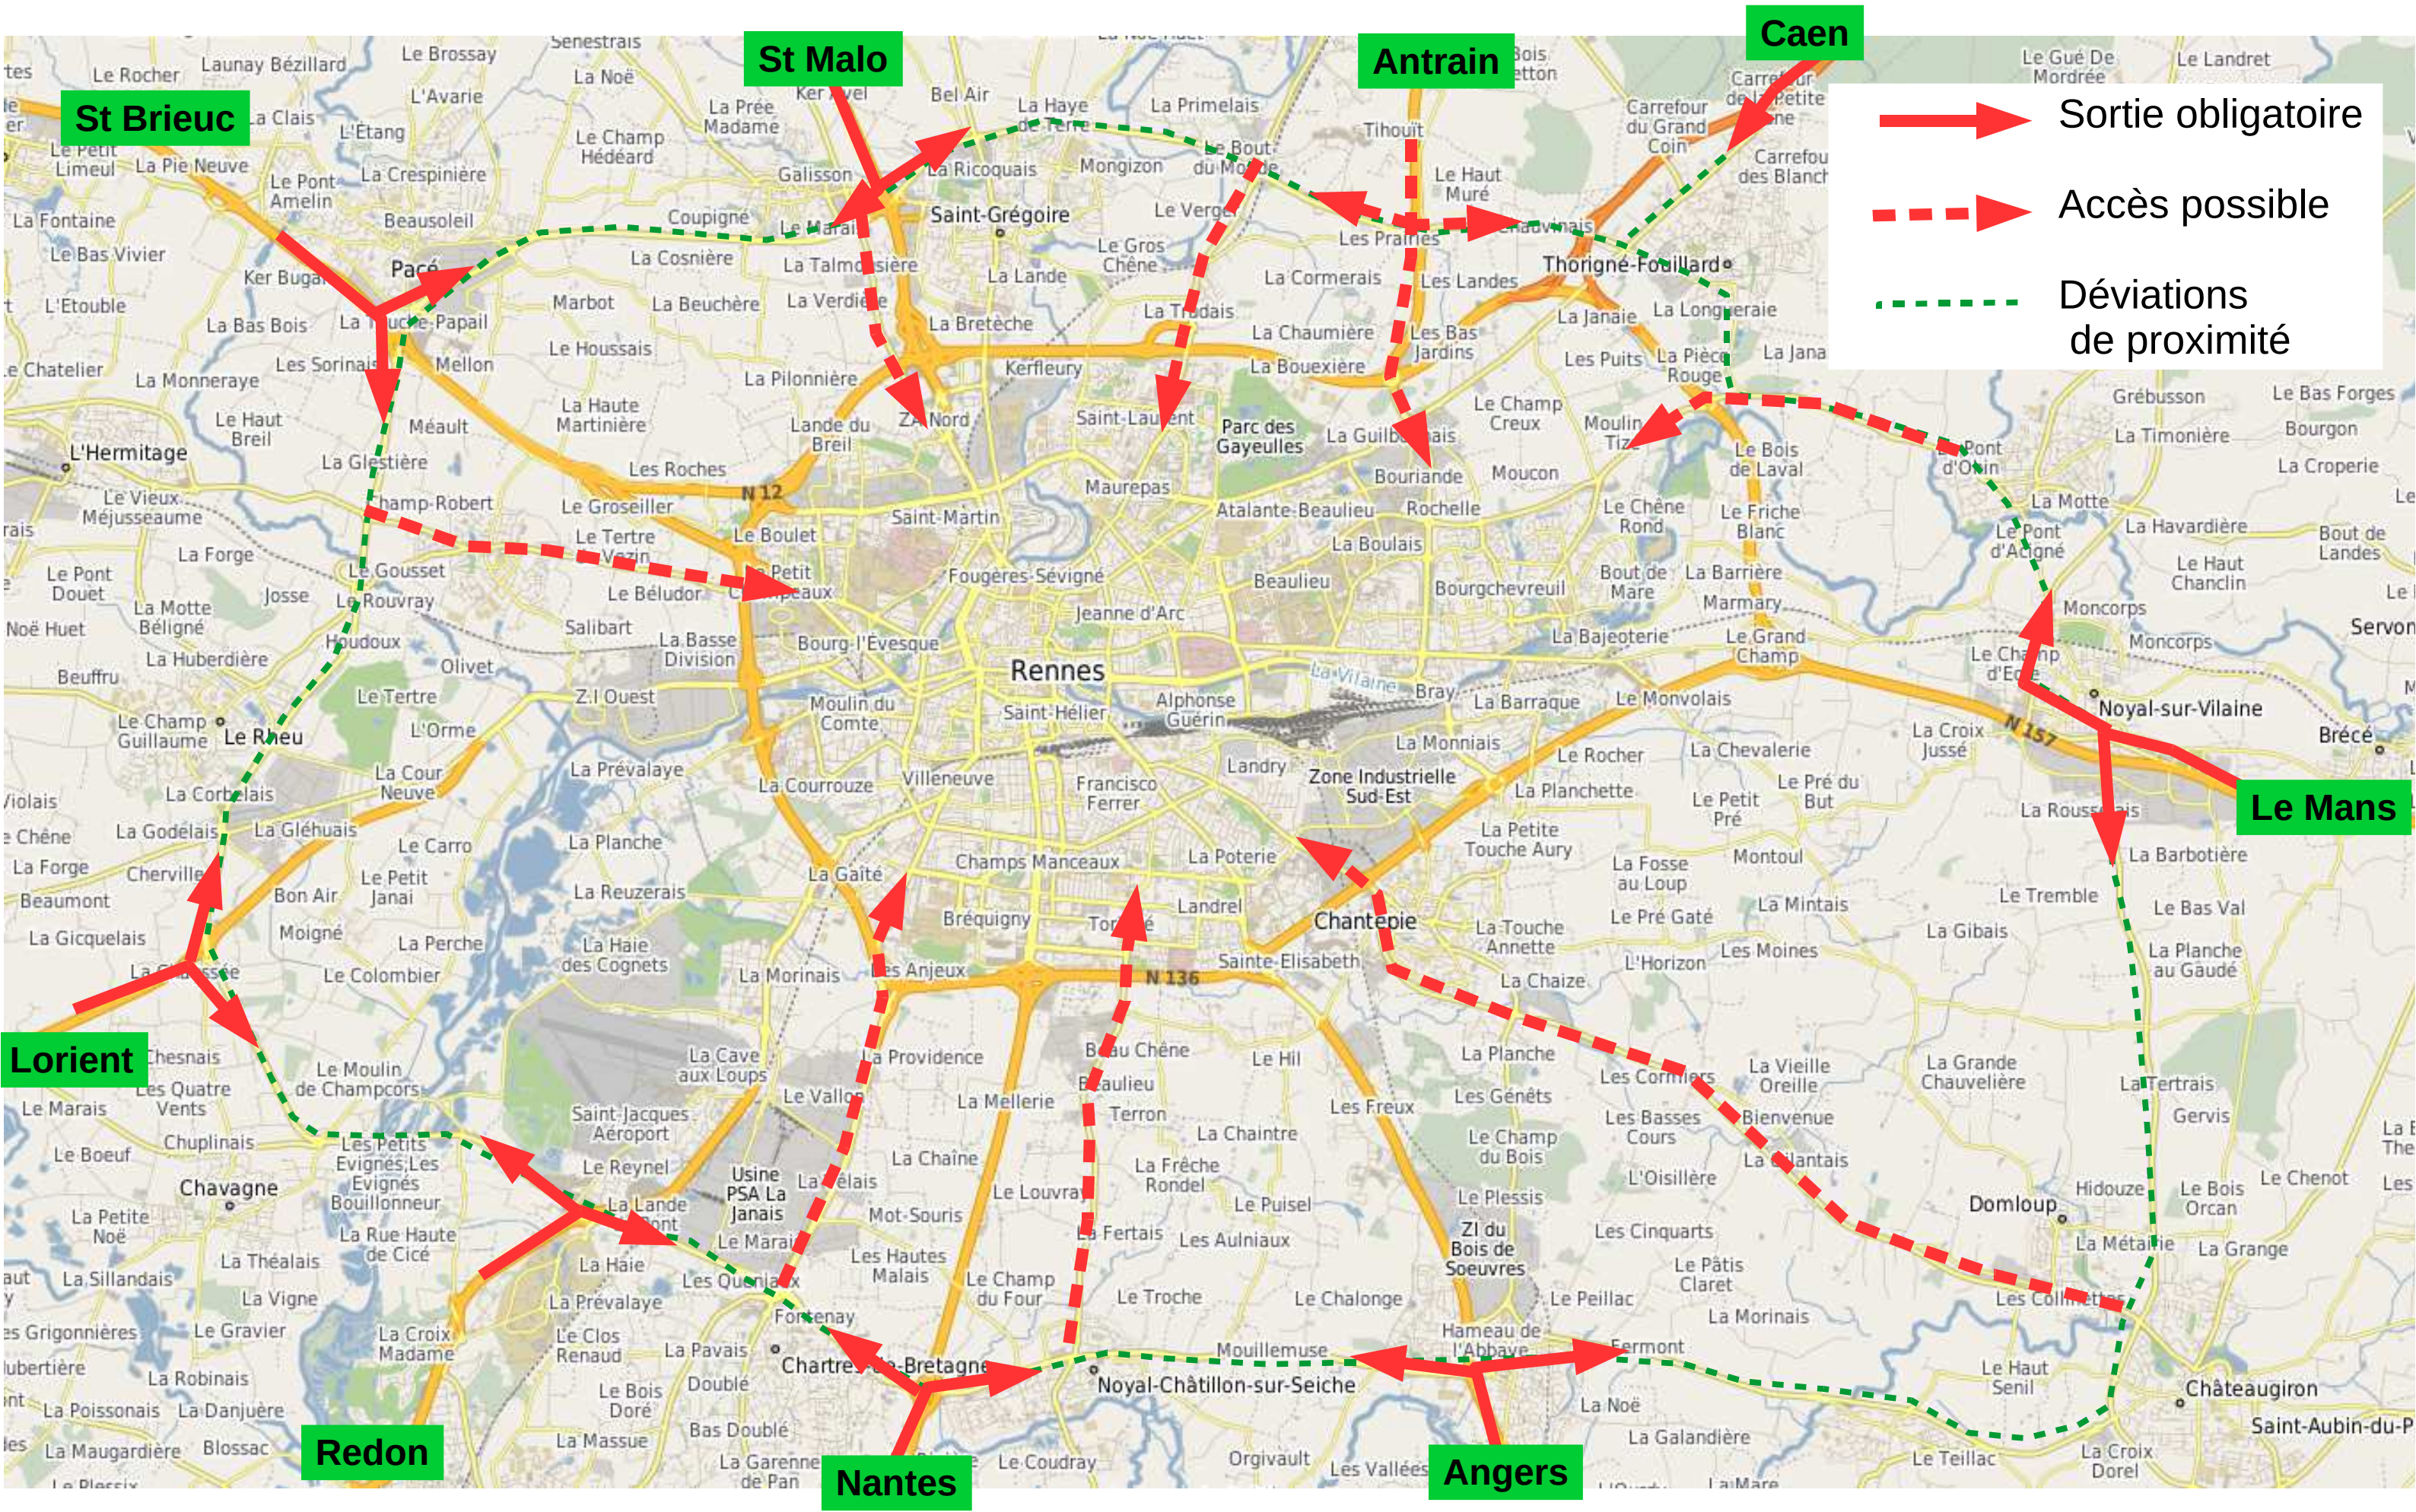

Manifestations 17 février 2016

St Briec

St Malo

Antrain

Caen

-  Sortie obligatoire
-  Accès possible
-  Déviations de proximité

Lorient

Le Mans

Redon

Nantes

Angers